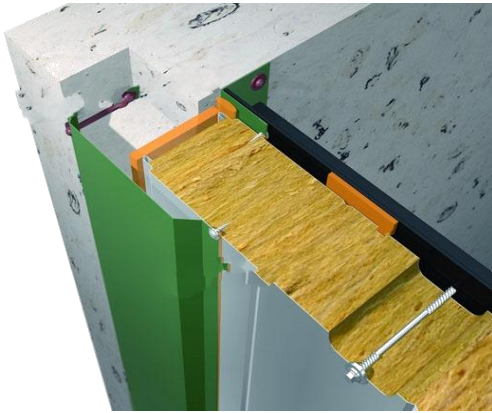

שדרות

www.toppanel.co.il

טופ-פנל בע"מ

info@toppanel.co.il 08-6340177 טופ-פנל בע"מ

דוגמאות ליישומים חיבורים לפנלים מבודדים לקירות*.

פנלים מבודדים לקירות (Sandwich Wall Panel) תוצרת טופ-פנל - שדרות (עובי 40-150 מ"מ, מילוי פוליסטירן, פוליאוריטן או צמר סלעים).

דוגמאות ליישומים חיבורים לפנלים מבודדים לקירות*.

פנלים מבודדים לקירות (Sandwich Wall Panel) תוצרת טופ-פנל - שדרות (עובי 40-150 מ"מ, מילוי פוליסטירן, פוליאוריטן או צמר סלעים).

2. דוגמאות לחיבור פנל קיר לקיר בטון קיים.

פנלים מבודדים לקירות (Sandwich Wall Panel) תוצרת טופ-פנל - שדרות (עובי 40-150 מ"מ, מילוי פוליסטירן, פוליאוריטן או צמר סלעים).

3. דוגמאות לחיבור לפרופיל מתכת.

לקבלת קובץ אוטוקד נא לנפות ל info@toppanel.co.il

טופ-פנל בע"מ שדרות 08-6340177 info@toppanel.co.il

שדרות

www.toppanel.co.il

טופ-פנל בע"מ

טופ-פנל בע"מ שדרות 08-6340177 info@toppanel.co.il

דוגמאות ליישומים חיבורים לפנלים מבודדים לקירות*.

פנלים מבודדים לקירות (Sandwich Wall Panel) תוצרת טופ-פנל - שדרות (עובי 40-150 מ"מ, מילוי פוליסטירן, פוליאוריטן או צמר סלעים).
4. דוגמאות לחיבור פנל מבודד קיר לרצפה.