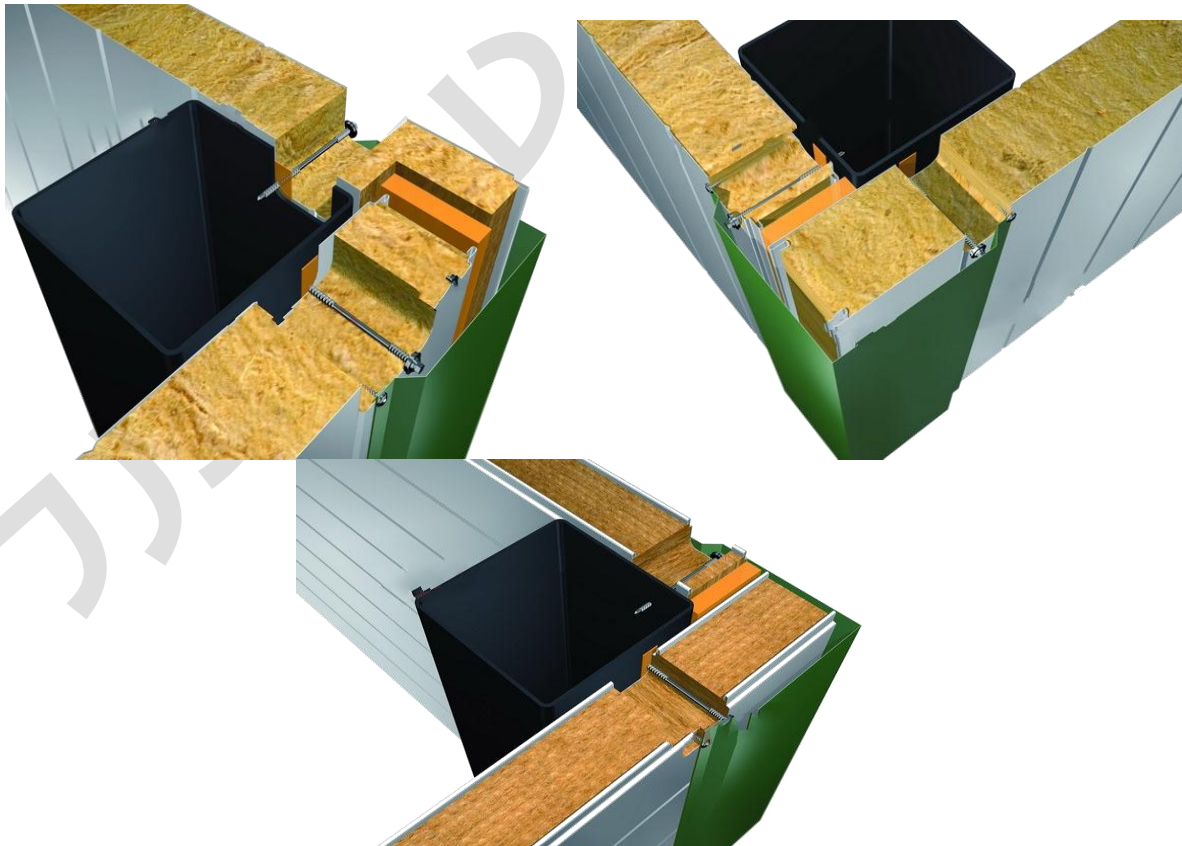

לקבלת קובץ אוטוקד נא לנפות ל info@toppanel.co.il

טופ-פנל בע"מ שדרות 08-6340177 info@toppanel.co.il