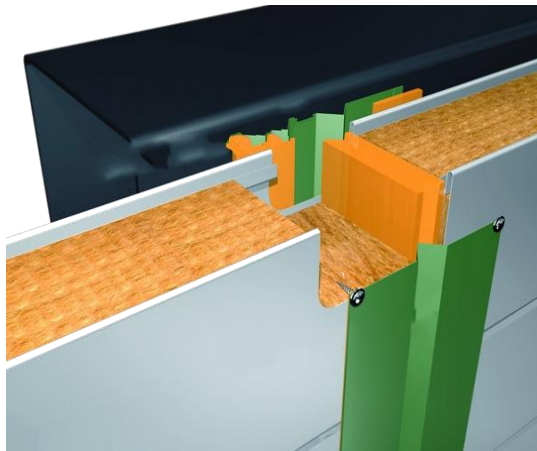

דוגמאות ליישומים חיבורים לפנלים מבודדים לקירות*.

פנלים מבודדים לקירות (Sandwich Wall Panel) תוצרת טופ-פנל - שדרות (עובי 40-150 מ"מ, מילוי פוליסטירן, פוליאוריטן או צמר סלעים).

2. דוגמאות לחיבור פנל קיר לקיר בטון קיים.

פנלים מבודדים לקירות (Sandwich Wall Panel) תוצרת טופ-פנל - שדרות (עובי 40-150 מ"מ, מילוי פוליסטירן, פוליאוריטן או צמר סלעים).

3. דוגמאות לחיבור לפרופיל מתכת.

לקבלת קובץ אוטוקד נא לנפות ל info@toppanel.co.il