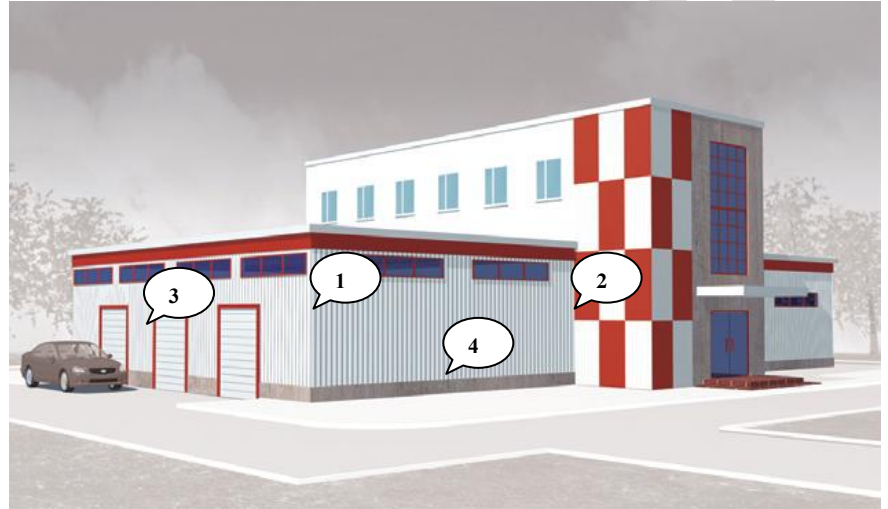

שדרות

www.toppanel.co.il

טופ-פנל בע"מ

info@toppanel.co.il 08-6340177 טופ-פנל בע"מ

דוגמאות ליישומים חיבורים לפנלים מבודדים לקירות*.

פנלים מבודדים לקירות (Sandwich Wall Panel) תוצרת טופ-פנל - שדרות (עובי 40-150 מ"מ, מילוי פוליסטירן, פוליאוריטן או צמר סלעים).

דוגמאות ליישומים חיבורים לפנלים מבודדים לקירות*.

פנלים מבודדים לקירות (Sandwich Wall Panel) תוצרת טופ-פנל - שדרות (עובי 40-150 מ"מ, מילוי פוליסטירן, פוליאוריטן או צמר סלעים).

2. דוגמאות לחיבור פנל קיר לקיר בטון קיים.

פנלים מבודדים לקירות (Sandwich Wall Panel) תוצרת טופ-פנל - שדרות (עובי 40-150 מ"מ, מילוי פוליסטירן, פוליאוריטן או צמר סלעים).

3. דוגמאות לחיבור לפרופיל מתכת.

לקבלת קובץ אוטוקד נא לנפות ל info@toppanel.co.il