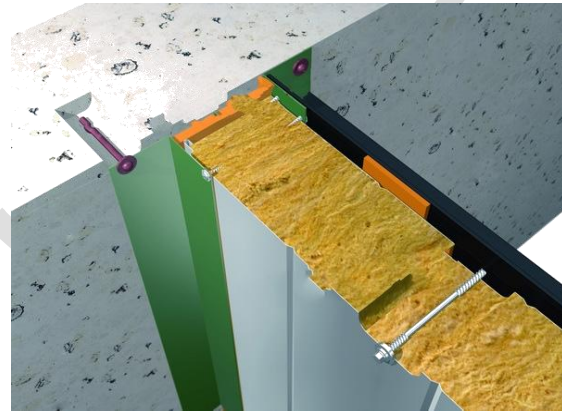

שדרות

www.toppanel.co.il

טופ-פנל בע"מ

info@toppanel.co.il 08-6340177 טופ-פנל בע"מ

דוגמאות ליישומים חיבורים לפנלים מבודדים לקירות*.

פנלים מבודדים לקירות (Sandwich Wall Panel) תוצרת טופ-פנל - שדרות (עובי 40-150 מ"מ, מילוי פוליסטירן, פוליאוריטן או צמר סלעים).

דוגמאות ליישומים חיבורים לפנלים מבודדים לקירות*.

פנלים מבודדים לקירות (Sandwich Wall Panel) תוצרת טופ-פנל - שדרות (עובי 40-150 מ"מ, מילוי פוליסטירן, פוליאוריטן או צמר סלעים).

2. דוגמאות לחיבור פנל קיר לקיר בטון קיים.

פנלים מבודדים לקירות (Sandwich Wall Panel) תוצרת טופ-פנל - שדרות (עובי 40-150 מ"מ, מילוי פוליסטירן, פוליאוריטן או צמר סלעים).

3. דוגמאות לחיבור לפרופיל מתכת.

לקבלת קובץ אוטוקד נא לנפות ל info@toppanel.co.il