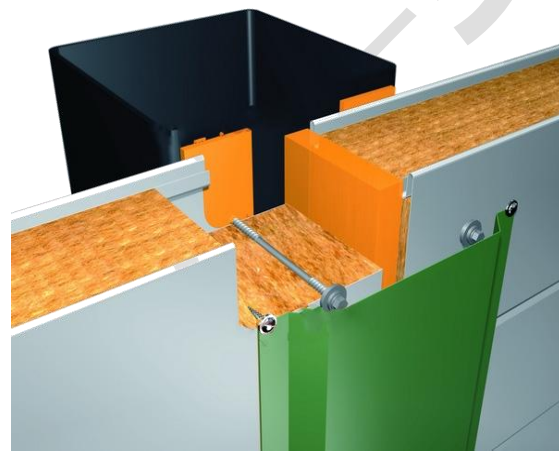

דוגמאות ליישומים חיבורים לפנלים מבודדים לקירות*.

פנלים מבודדים לקירות (Sandwich Wall Panel) תוצרת טופ-פנל - שדרות (עובי 40-150 מ"מ, מילוי פוליסטירן, פוליאוריטן או צמר סלעים).

2. דוגמאות לחיבור פנל קיר לקיר בטון קיים.

פנלים מבודדים לקירות (Sandwich Wall Panel) תוצרת טופ-פנל - שדרות (עובי 40-150 מ"מ, מילוי פוליסטירן, פוליאוריטן או צמר סלעים).

3. דוגמאות לחיבור לפרופיל מתכת.

לקבלת קובץ אוטוקד נא לנפות ל info@toppanel.co.il